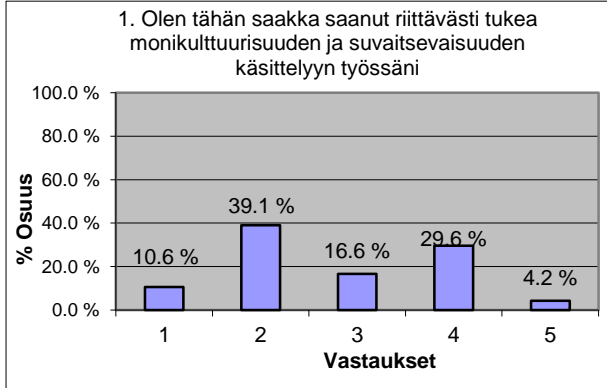

# Liite: Palautekyselyn tuloksia, Opettajat

## Palautelomakkeen vastausvaihtoehdot

1=Täysin samaa mieltä, 2=Jokseenkin samaa mieltä, 3=En osaa sanoa, 4=Jokseenkin eri mieltä, 5=Täysin eri mieltä

Kyselyyn vastanneita opettajia oli 379