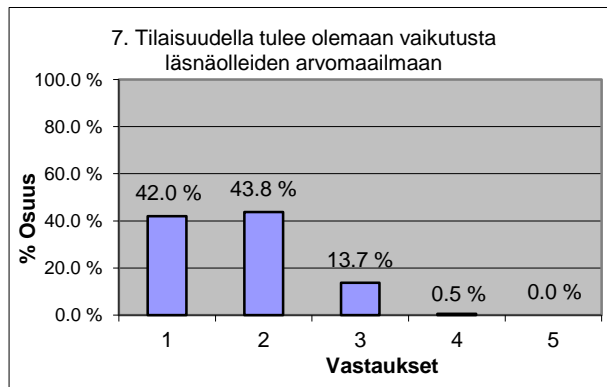

# Liite: Palautekyselyn tuloksia, Opettajat

## Palautelomakkeen vastausvaihtoehdot

1=Täysin samaa mieltä, 2=Jokseenkin samaa mieltä, 3=En osaa sanoa, 4=Jokseenkin eri mieltä, 5=Täysin eri mieltä

Kyselyyn vastanneita opettajia oli 379