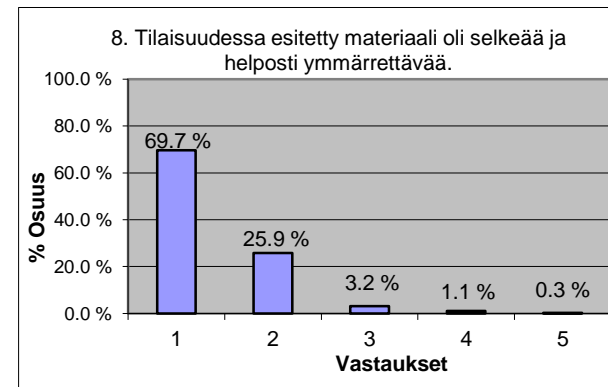

# Liite: Palautekyselyn tuloksia, Opettajat

## Palautelomakkeen vastausvaihtoehdot

1=Täysin samaa mieltä, 2=Jokseenkin samaa mieltä, 3=En osaa sanoa, 4=Jokseenkin eri mieltä, 5=Täysin eri mieltä

Kyselyyn vastanneita opettajia oli 379

# Liite: Palautekyselyn tuloksia, Oppilaat