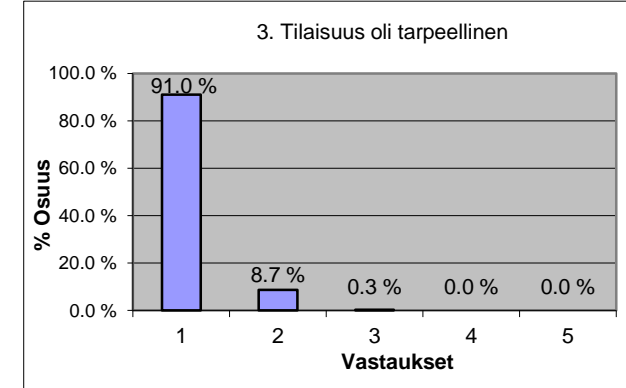

# Liite: Palautekyselyn tuloksia, Opettajat

## Palautelomakkeen vastausvaihtoehdot

1=Täysin samaa mieltä, 2=Jokseenkin samaa mieltä, 3=En osaa sanoa, 4=Jokseenkin eri mieltä, 5=Täysin eri mieltä

Kyselyyn vastanneita opettajia oli 379