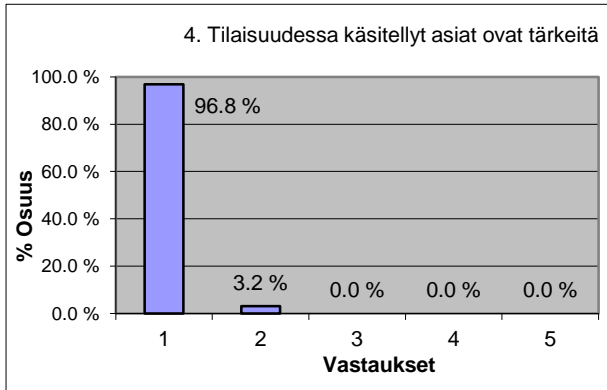

# Liite: Palautekyselyn tuloksia, Opettajat

## Palautelomakkeen vastausvaihtoehdot

1=Täysin samaa mieltä, 2=Jokseenkin samaa mieltä, 3=En osaa sanoa, 4=Jokseenkin eri mieltä, 5=Täysin eri mieltä

Kyselyyn vastanneita opettajia oli 379