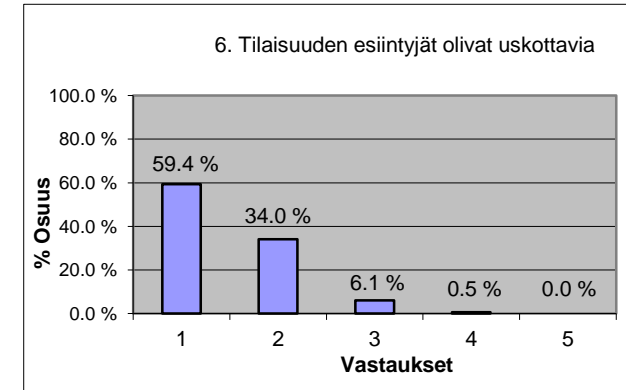

# Liite: Palautekyselyn tuloksia, Opettajat

## Palautelomakkeen vastausvaihtoehdot

1=Täysin samaa mieltä, 2=Jokseenkin samaa mieltä, 3=En osaa sanoa, 4=Jokseenkin eri mieltä, 5=Täysin eri mieltä

Kyselyyn vastanneita opettajia oli 379