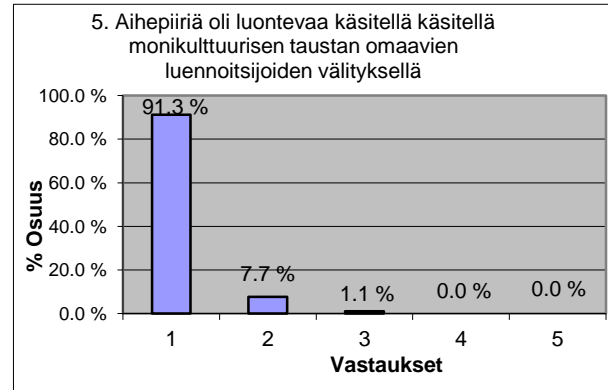

# Liite: Palautekyselyn tuloksia, Opettajat

## Palautelomakkeen vastausvaihtoehdot

1=Täysin samaa mieltä, 2=Jokseenkin samaa mieltä, 3=En osaa sanoa, 4=Jokseenkin eri mieltä, 5=Täysin eri mieltä

Kyselyyn vastanneita opettajia oli 379