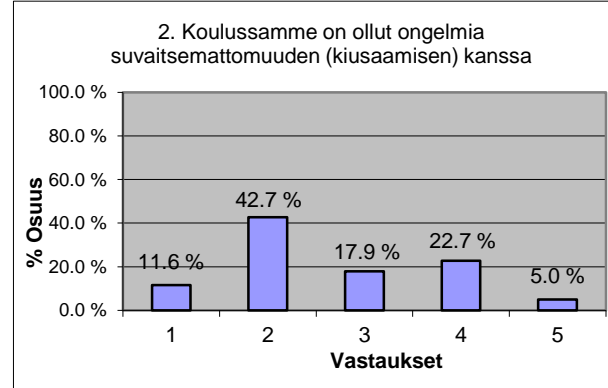

# Liite: Palautekyselyn tuloksia, Opettajat

## Palautelomakkeen vastausvaihtoehdot

1=Täysin samaa mieltä, 2=Jokseenkin samaa mieltä, 3=En osaa sanoa, 4=Jokseenkin eri mieltä, 5=Täysin eri mieltä

Kyselyyn vastanneita opettajia oli 379